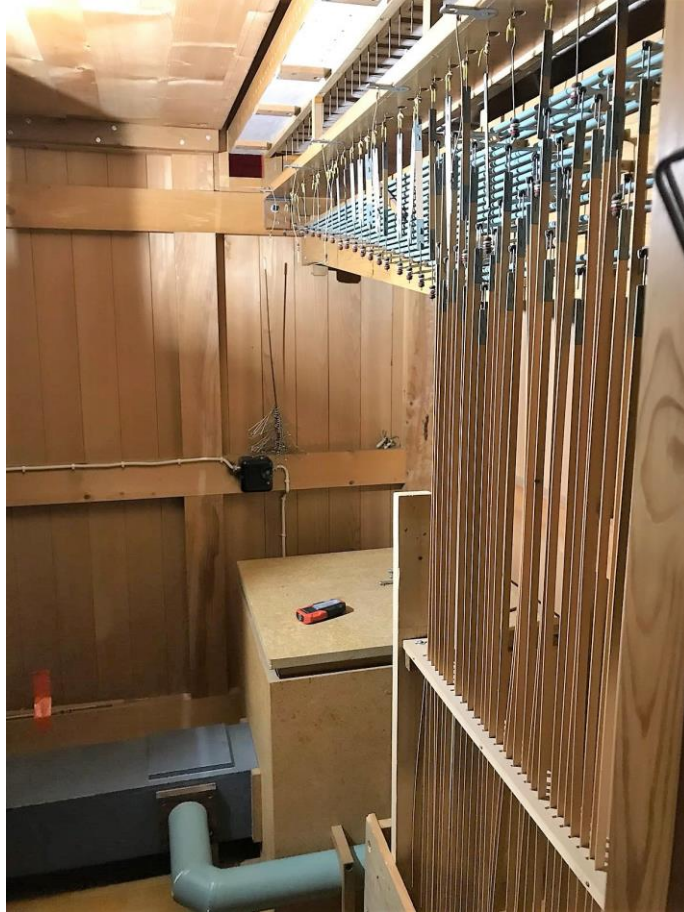

- Provisorische Werkstatt auf der Empore

Claire Paratte beim Holzfeifen
reinigen

Claire Paratte beim Holzfeifen
reinigen

Blick in die Kirchenwerkstatt,
gereinigte Pfeifen vom Pedal

Blick in das Innere der Orgel

Jede Orgelpfeife wird
herausgenommen und
gereinigt.

Spieltischmechanik über den
Tasten

Stimmen der Pedalregister

- Blick in den offenen Spieltisch