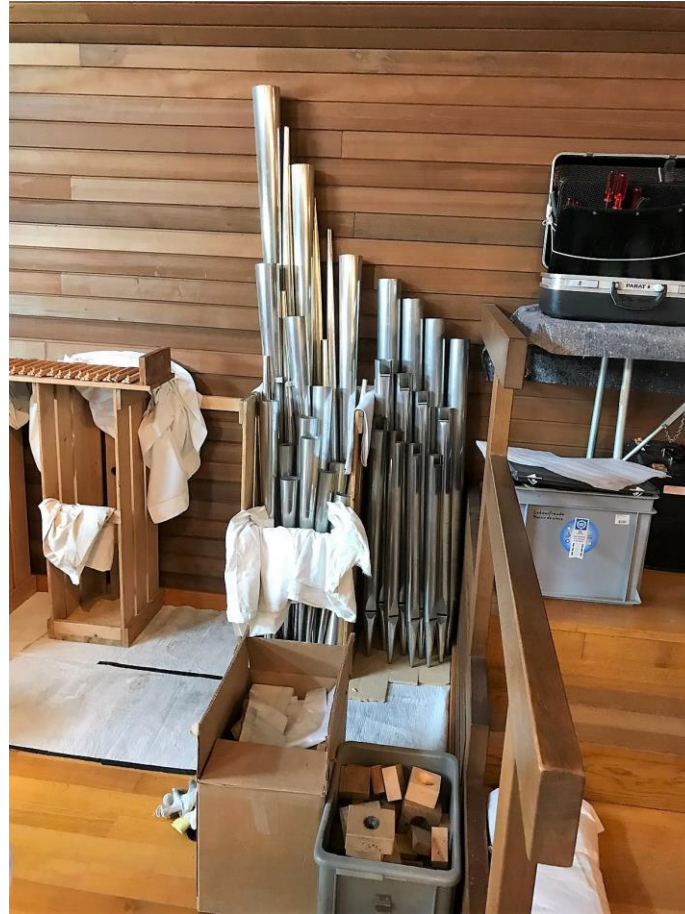

- Provisorische Werkstatt auf der Empore

Claire Paratte beim Holzfeifen
reinigen

Claire Paratte beim Holzfeifen
reinigen

Blick in die Kirchenwerkstatt,
gereinigte Pfeifen vom Pedal

Blick in das Innere der Orgel

Jede Orgelpfeife wird
herausgenommen und
gereinigt.

Spieltischmechanik über den
Tasten

Stimmen der Pedalregister

- Blick in den offenen Spieltisch